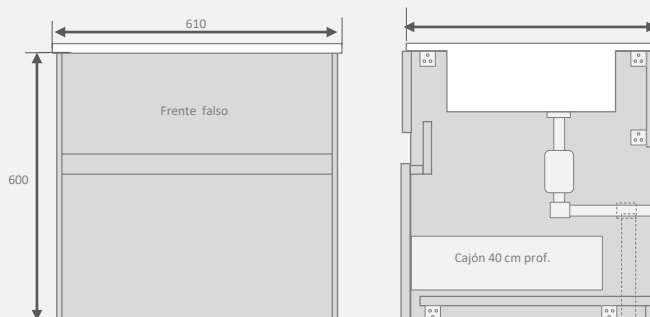

Materialidad:

Estructura del mueble a confeccionar en melamina "opcional laminado"

Cajón de melamina blanco

*Muestra de colores laminados y melaminas según catálogo y disponibilidad en el mercado.

Accesorios:

Tipos de cubierta:

- Lavamanos cerámico
- Granito
- Cuarzo
- Madera

Incluye instalación

* Gasfitería opcional

Código:00VP61-L

Dimensiones generales

Alternativa para desagüe

mm

Tipos de cubiertas

Cubierta cerámico

Cubierta granito/mármol/quarzo

Cubierta madero macizo

Dimensiones generales:

810x500x460 mm(largo/altura/profundidad).

Materialidad:

Estructura del mueble a confeccionar en melamina "opcional laminado"

Dimensiones generales:

1220x500x460 mm(largo/altura/profundidad).

Materialidad:

Estructura del mueble a confeccionar en melamina "opcional laminado"

Cajón de melamina blanco

*Muestra de colores laminados y melaminas según catalogo y disponibilidad en el mercado.