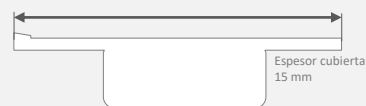

LÍNEA LIQUET MUEBLES PARA BAÑOS...

mm

Tipos de cubiertas

Cubierta cerámico

Cubierta granito/mármol/quarzo

Cubierta madero macizo

Dimensiones generales:

610x500x460 mm(largo/altura/profundidad).

Materialidad:

Estructura del mueble a confeccionar en melamina "opcional laminado"

Cajón de melamina blanco

*Muestra de colores laminados y melaminas según catálogo y disponibilidad en el mercado.

Accesorios:

Tipos de cubiertas

Cubierta cerámico

Cubierta granito/mármol/quarzo

Cubierta madero macizo

Dimensiones generales:

810x500x460 mm(largo/altura/profundidad).

Materialidad:

Estructura del mueble a confeccionar en melamina "opcional laminado"

Dimensiones generales:

1220x500x460 mm(largo/altura/profundidad).

Materialidad:

Estructura del mueble a confeccionar en melamina "opcional laminado"

Cajón de melamina blanco

*Muestra de colores laminados y melaminas según catalogo y disponibilidad en el mercado.