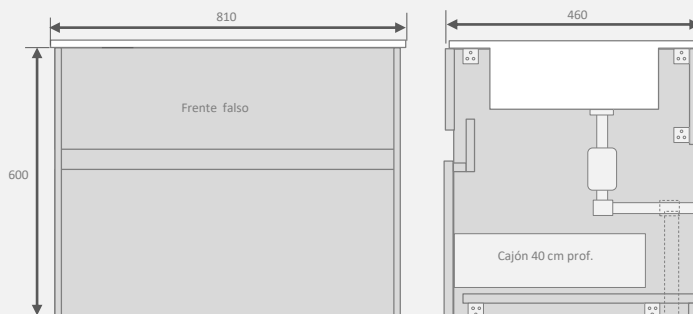

Tipos de cubiertas

Cubierta cerámico

Cubierta granito/mármol/quarzo

Cubierta madero macizo

Dimensiones generales:

810x500x460 mm(largo/altura/profundidad).

Materialidad:

Estructura del mueble a confeccionar en melamina "opcional laminado"

Cajón de melamina blanco

*Muestra de colores laminados y melaminas según catálogo y disponibilidad en el mercado.

Accesorios:

Tipos de cubierta:

- Lavamanos cerámico
- Granito
- Cuarzo
- Madera

Incluye instalación

* Gasfitería opcional

Código:00VP81-L

Dimensiones generales

mm

Tipos de cubiertas

Cubierta cerámico

Cubierta granito/mármol/quarzo

Cubierta madero macizo

Dimensiones generales:

1220x500x460 mm(largo/altura/profundidad).

Materialidad:

Estructura del mueble a confeccionar en melamina "opcional laminado"

Cajón de melamina blanco

*Muestra de colores laminados y melaminas según catalogo y disponibilidad en el mercado.