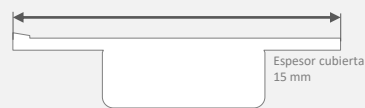

* Gasfitería opcional

Código:00VP81-L

Dimensiones generales

mm

Tipos de cubiertas

Cubierta cerámico

Cubierta granito/mármol/quarzo

Cubierta madero macizo

Dimensiones generales:

1220x500x460 mm(largo/altura/profundidad).

Materialidad:

Estructura del mueble a confeccionar en melamina "opcional laminado"

Cajón de melamina blanco

*Muestra de colores laminados y melaminas según catalogo y disponibilidad en el mercado.